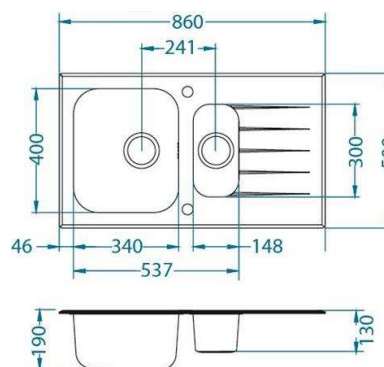

KARTA PRODUKTU

ALVEUS GLASSIX 20 zlewozmywak szklany czarny odwracalny

Kod towaru: 1100015, oferta: ALVEUS ORIGIN

Cechy towaru

Materiał:	szkło hartowane + stal nierdzewna CrNi 18/10
Minimalna podbudowa:	600 mm
Wymiary zlewozmywaka:	860 x 500 mm
Wymiary komór:	340 x 400 x 180 mm 148 x 300 x 120 mm
Odpływ:	3 1/2"
Zamknięcie odpływu/rodzaj korka:	POP-UP automatyczny
Typ zabudowy:	wpuszczany
Wersja:	odwracalny
Wymiary wycięcia w blacie:	565 x 451 mm
Gwarancja:	30 lat
Otwory pod baterię, korek POP-UP	2
Syfon i odpływ w kpl.	TAK
Syfon kod:	1077134
Możliwość podłączenia zmywarki/pralki	TAK
Ilość komór:	1,5
Wykończenie/kolor:	czarny-satyna
Kod EAN	3838997437816