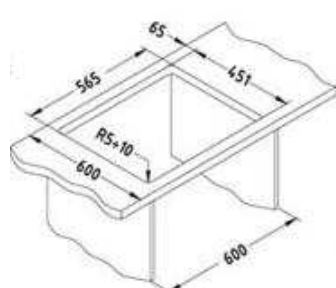

KARTA PRODUKTU

ALVEUS GLASSIX 20 zlewozmywak szklany czarny odwracalny

Kod towaru: 1100015, oferta: ALVEUS ORIGIN

Cechy towaru

Materiał:	szkło hartowane + stal nierdzewna CrNi 18/10
Minimalna podbudowa:	600 mm
Wymiary zlewozmywaka:	860 x 500 mm
Wymiary komór:	340 x 400 x 180 mm 148 x 300 x 120 mm
Odpływ:	3 1/2"
Zamknięcie odpływu/rodzaj korka:	POP-UP automatyczny
Typ zabudowy:	wpuszczany
Wersja:	odwracalny
Wymiary wycięcia w blacie:	565 x 451 mm
Gwarancja:	30 lat
Otwory pod baterię, korek POP-UP	2
Syfon i odpływ w kpl.	TAK
Syfon kod:	1077134
Możliwość podłączenia zmywarki/pralki	TAK
Ilość komór:	1,5
Wykończenie/kolor:	czarny-satyna
Kod EAN	3838997437816