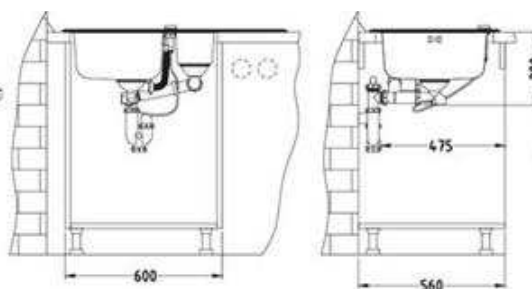

KARTA PRODUKTU

ALVEUS GLASSIX 20 zlewozmywak szklany czarny odwracalny

Kod towaru: 1100015, oferta: ALVEUS ORIGIN

Cechy towaru

Materiał:	szkło hartowane + stal nierdzewna CrNi 18/10
Minimalna podbudowa:	600 mm
Wymiary zlewozmywaka:	860 x 500 mm
Wymiary komór:	340 x 400 x 180 mm 148 x 300 x 120 mm
Odpływ:	3 1/2"
Zamknięcie odpływu/rodzaj korka:	POP-UP automatyczny
Typ zabudowy:	wpuszczany
Wersja:	odwracalny
Wymiary wycięcia w blacie:	565 x 451 mm
Gwarancja:	30 lat
Otwory pod baterię, korek POP-UP	2
Syfon i odpływ w kpl.	TAK
Syfon kod:	1077134
Możliwość podłączenia zmywarki/pralki	TAK
Ilość komór:	1,5
Wykończenie/kolor:	czarny-satyna
Kod EAN	3838997437816