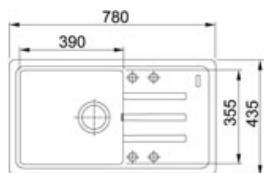

Bliss BSG 611-78 Fragranit+ Onyx | 114.0367.749

RODZINA : Zlewozmywaki | SERIA : Bliss | MODEL : BSG 611-78 | WYKOŃCZENIE : Fragranit+ Onyx | SPOSÓB MONTAŻU : Wbudowywane

INNE WERSJE KOLORYSTYCZNE

114.0367.744

114.0367.738

114.0367.745

114.0367.748

114.0367.747

114.0367.740

114.0367.742