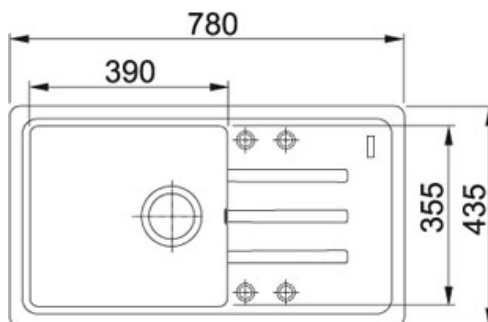

Bliss BSG 611-78 Fragranit+ Onyx | 114.0367.749

RODZINA : Zlewozmywaki | SERIA : Bliss | MODEL : BSG 611-78 | WYKOŃCZENIE : Fragranit+ Onyx | SPOSÓB MONTAŻU : Wbudowywane

DANE TECHNICZNE

Minimalna szer. podbudowy	500,00 mm
Rozmiar odpływu	3 1/2"
Ilość otworów (pod baterię, pokrętko korka automatycznego, inne)	4 podfrezowane otwory
Długość produktu	780,00 mm
Szerokość produktu	435,00 mm
Długość dużej komory	390,00 mm
Szerokość dużej komory	355,00 mm
Głębokość dużej komory	200,00 mm
Ilość komór	1
Długość wycięcia	760,00 mm
Szerokość wycięcia	415,00 mm
Wycięcie wg szablonu	nie
Położenie ociekacza	model odwracalny